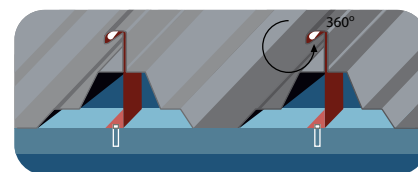

TACKY-SEAL

SELANTE BUTÍLICO - NÃO SECATIVO

VEDAÇÃO DE TELHAS ZIPADAS E PAINÉIS TERMOISOLANTES

DESCRIÇÃO DO PRODUTO

Selante elastomérico monocomponente, não secativo, que proporciona uma massa não viscosa de excelente resistência às condições ambientais severas como calor, frio e umidade. Tem excelente adesão sobre galvalume, chapas pintadas e alumínio.

BENEFÍCIOS

- Alta performance como barreira de vapor
- Permite montagem prévia na fábrica e armazenamento de até 6 meses
- Permite reparos mesmo após longo tempo posterior à montagem
- Excelente adesão em superfícies metálicas
- Flexibilidade permanente

APLICAÇÕES/USOS TÍPICOS/UTILIZAÇÕES

- Indicado para vedação permanente de encaixe interno (fêmea) do zip (costura) em sistemas de "telhas zipadas" (SSR – Standing Steams Roof)
- Recomendado para vedação permanente de encaixes em painéis termoacústicos utilizados em câmaras frigoríficas.

TELHAS

CONCRETO

METAL

DADOS COMERCIAIS

EMBALAGEM:

- Cartucho 300 ml
- Caixa com 12 peças
- Tambor metálico 190 L

.....

DADOS TÉCNICOS

COMPOSIÇÃO

Borracha butílica

PROPRIEDADES

Consistência: Pastosa (não escorre)

OBSERVAÇÕES

Temperatura de aplicação (superfície): 5°C a 50°C

Temperatura de trabalho: -40°C a 90°C

Temperatura de armazenagem: 5°C a 25°C

Validade: 24 meses

Utilize um aplicativo para a leitura do QR Code e veja mais sobre o produto.